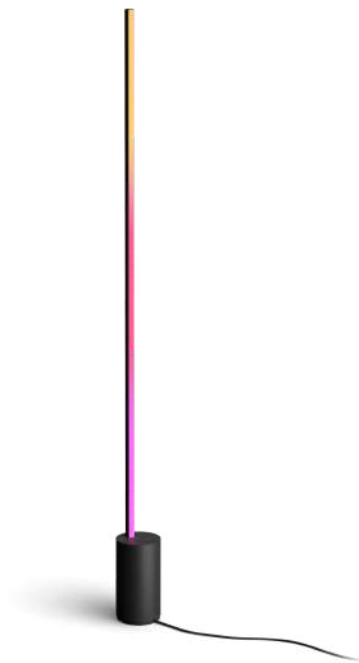

## Gradijentna podna svjetiljka Signe

Hue White i Color  
Ambiance

Ugrađena LED žarulja

Upravljanje pomoću funkcije  
Bluetooth putem aplikacije

Upravljanje aplikacijom ili  
glasom\*

Dodajte Hue Bridge za pristup  
dodatnim funkcijama

## Jednostavna pametna rasvjeta

Upotpunite uređenje svog doma tankim modernim crnim dizajnom gradijentne podne svjetiljke Signe koja miješa više boja zajedno kako bi zidove oslikala jedinstvenim gradijentom svjetlosti.