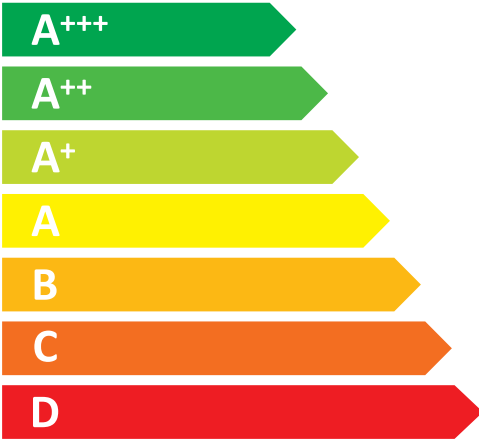

ENERG
енергия · ενεργεια

EW9H378S

Electrolux

916099116

ENERGIA · ЕНЕРГИЯ · ΕΝΕΡΓΕΙΑ
ENERGIJA · ENERGY · ENERGIE
ENERGI

177
kWh/annum

175
min/cycle*

8,0
kg

65
dB

 **ABCDEFG**

*цикъл · cyklus · port on · zykus
πρόγραμμα · ciclo · tsükkel
ohjelma · ciklus · ciklas · cikls
čiklu · cyclus · cykl · ciclu
program · torkomgång