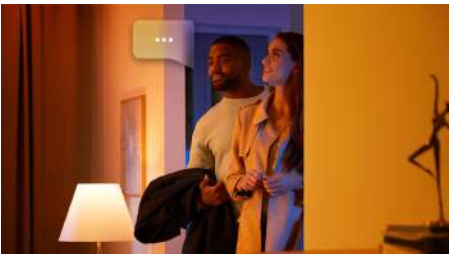

Upravljanje aplikacijom ili glasom*

Sustav Philips Hue kompatibilan je s uslugama Alice, Siri i Google Assistant. Jednostavne glasovne naredbe omogućuju vam prigušivanje i pojačavanje svjetlosne jakosti ili promjenu boje svjetala, neovisno o tome želite li upravljati jednom svjetiljkom ili svim svjetlima u vašem domu. Za glasovno upravljanje potreban je Philips Hue Bridge i kompatibilni partnerski uređaj.