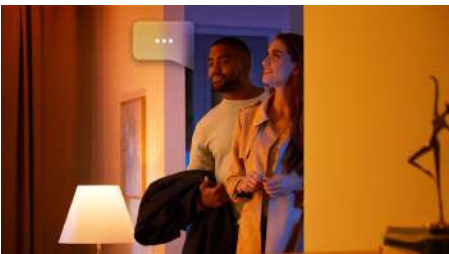

Upravljanje aplikacijom ili glasom*

Sustav Philips Hue kompatibilan je s uslugama Alice, Siri i Google Assistant. Jednostavne glasovne naredbe omogućuju vam prigušivanje i pojačavanje svjetlosne jakosti ili promjenu boje svjetala, neovisno o tome želite li upravljati jednom svjetiljkom ili svim svjetlima u vašem domu. Za glasovno upravljanje potreban je Philips Hue Bridge i kompatibilni partnerski uređaj.