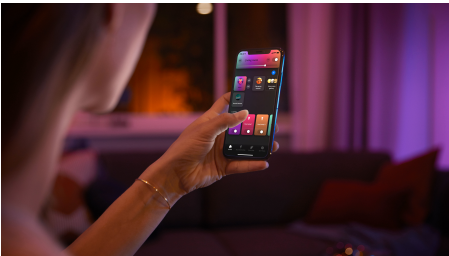

50608/31/P7

Jednostavna pametna rasvjeta

Pomoću jednog rasvjetnog tijela dobijte i funkcionalnu rasvjetu i rasvjetu za kreiranje ugodaja. Bijeli Centris sadrži fiksnu stropnu svjetiljku i tri reflektorske svjetiljke koje se mogu pojedinačno usmjeravati. Za svako svjetlo u rasvjetnom tijelu postavite bilo koju od milijuna boja i na taj način ostvarite istinski jedinstven izgled.

Neograničene mogućnosti

- Kombinirajte funkcionalnu rasvjetu i rasvjetu za kreiranje ugodaja pomoću jednog rasvjetnog tijela

Jednostavna pametna rasvjeta

- Kontrolirajte do 10 svjetala aplikacijom Bluetooth
- Glasovno upravljanje svjetlima*
- Stvorite personalizirani doživljaj živopisnim pametnim svjetlom
- Stvorite odgovarajući ugodaj pomoću svjetla koje se mijenja od tople do hladne bijele
- Savršeni recepti za rasvjetu za svakodnevne aktivnosti
- Pristup cjelokupnom paketu značajki pametne rasvjete uz pomoć Hue mosta

Istaknute znač.

Kombinirajte funkcionalnu rasvjetu i rasvjetu za kreiranje ugodaja pomoću jednog rasvjetnog tijela

Philips Hue Centris spaja funkcionalnost i estetiku u stropnoj svjetiljci koja kombinira središnje rasvjetno tijelo s reflektorskim svjetilkama koje se mogu pojedinačno usmjeravati pod različitim kutovima radi osvjetljavanja različitih dijelova prostorije. Centris možete postaviti na neku od milijun boja ili na bilo koju nijansu od tople do hladne bijele svjetlosti ili možete postaviti vlastitu i individualnu nijansu svakog reflektora svjetiljke kako biste postigli živahniji izgled.

Kontrolirajte do 10 svjetala aplikacijom Bluetooth

Uz pomoć aplikacije Hue Bluetooth možete kontrolirati pametna svjetla Hue u jednoj prostoriji svog doma. Dodajte do 10 pametnih svjetala i sve kontrolirajte samo dodiranjem jednoga gumba na mobitelu.