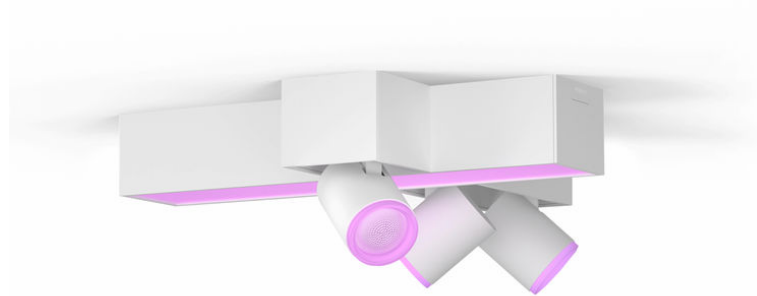

PHILIPS

Centris križna stropna
svjetiljka s 3 reflektora

Hue White i Color
Ambiance

Ugrađena LED žarulja

Upravljanje pomoću funkcije
Bluetooth putem aplikacije

Upravljanje aplikacijom ili
glasom*

Dodajte Hue Bridge za pristup
dodatnim funkcijama

50608/31/P7

Jednostavna pametna rasvjeta

Pomoću jednog rasvjetnog tijela dobijte i funkcionalnu rasvjetu i rasvjetu za kreiranje ugodaja. Bijeli Centris sadrži fiksnu stropnu svjetiljku i tri reflektorske svjetiljke koje se mogu pojedinačno usmjeravati. Za svako svjetlo u rasvjetnom tijelu postavite bilo koju od milijuna boja i na taj način ostvarite istinski jedinstven izgled.

Istaknute znač.

Kombinirajte funkcionalnu rasvjetu i rasvjetu za kreiranje ugodaja pomoću jednog rasvjetnog tijela

Philips Hue Centris spaja funkcionalnost i estetiku u stropnoj svjetiljci koja kombinira središnje rasvjetno tijelo s reflektorskim svjetilkama koje se mogu pojedinačno usmjeravati pod različitim kutovima radi osvjetljavanja različitih dijelova prostorije. Centris možete postaviti na neku od milijun boja ili na bilo koju nijansu od tople do hladne bijele svjetlosti ili možete postaviti vlastitu i individualnu nijansu svakog reflektora svjetiljke kako biste postigli živahniji izgled.