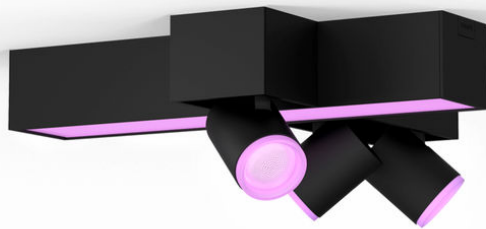

PHILIPS

Centris križna stropna
svjetiljka s 3 reflektora

Hue White i Color
Ambiance

Ugrađena LED žarulja

Upravljanje pomoću funkcije
Bluetooth putem aplikacije

Upravljanje aplikacijom ili
glasom*

Dodajte Hue Bridge za pristup
dodatnim funkcijama

50608/30/P7

Jednostavna pametna rasvjeta

Pomoću jednog rasvjetnog tijela dobijte i funkcionalnu rasvjetu i rasvjetu za kreiranje ugodaja. Crni Centris sadrži fiksnu stropnu svjetiljku i tri reflektorske svjetiljke koje se mogu pojedinačno usmjeravati. Za svako svjetlo u rasvjetnom tijelu postavite bilo koju od milijuna boja i na taj način ostvarite istinski jedinstven izgled.

Istaknute znač.

Kombinirajte funkcionalnu rasvjetu i rasvjetu za kreiranje ugodaja pomoću jednog rasvjetnog tijela

Philips Hue Centris spaja funkcionalnost i estetiku u stropnoj svjetiljci koja kombinira središnje rasvjetno tijelo s reflektorskim svjetilkama koje se mogu pojedinačno usmjeravati pod različitim kutovima radi osvjetljavanja različitih dijelova prostorije. Centris možete postaviti na neku od milijun boja ili na bilo koju nijansu od tople do hladne bijele svjetlosti ili možete postaviti vlastitu i individualnu nijansu svakog reflektora svjetiljke kako biste postigli živahniji izgled.