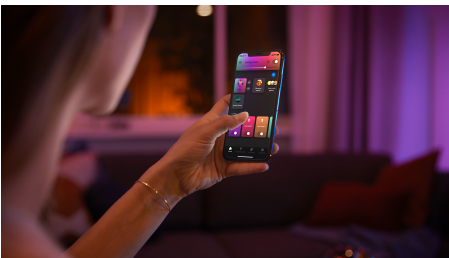

50608/30/P7

Jednostavna pametna rasvjeta

Pomoću jednog rasvjetnog tijela dobijte i funkcionalnu rasvjetu i rasvjetu za kreiranje ugodaja. Crni Centris sadrži fiksnu stropnu svjetiljku i tri reflektorske svjetiljke koje se mogu pojedinačno usmjeravati. Za svako svjetlo u rasvjetnom tijelu postavite bilo koju od milijuna boja i na taj način ostvarite istinski jedinstven izgled.

Neograničene mogućnosti

- Kombinirajte funkcionalnu rasvjetu i rasvjetu za kreiranje ugodaja pomoću jednog rasvjetnog tijela

Jednostavna pametna rasvjeta

- Kontrolirajte do 10 svjetala aplikacijom Bluetooth
- Glasovno upravljanje svjetlima*
- Stvorite personalizirani doživljaj živopisnim pametnim svjetlom
- Stvorite odgovarajući ugodaj pomoću svjetla koje se mijenja od tople do hladne bijele
- Savršeni recepti za rasvjetu za svakodnevne aktivnosti
- Pristup cjelokupnom paketu značajki pametne rasvjete uz pomoć Hue mosta

Istaknute znač.

Kombinirajte funkcionalnu rasvjetu i rasvjetu za kreiranje ugodaja pomoću jednog rasvjetnog tijela

Philips Hue Centris spaja funkcionalnost i estetiku u stropnoj svjetiljci koja kombinira središnje rasvjetno tijelo s reflektorskim svjetilkama koje se mogu pojedinačno usmjeravati pod različitim kutovima radi osvjetljavanja različitih dijelova prostorije. Centris možete postaviti na neku od milijun boja ili na bilo koju nijansu od tople do hladne bijele svjetlosti ili možete postaviti vlastitu i individualnu nijansu svakog reflektora svjetiljke kako biste postigli živahniji izgled.

Kontrolirajte do 10 svjetala aplikacijom Bluetooth

Uz pomoć aplikacije Hue Bluetooth možete kontrolirati pametna svjetla Hue u jednoj prostoriji svog doma. Dodajte do 10 pametnih svjetala i sve kontrolirajte samo dodiranjem jednoga gumba na mobitelu.