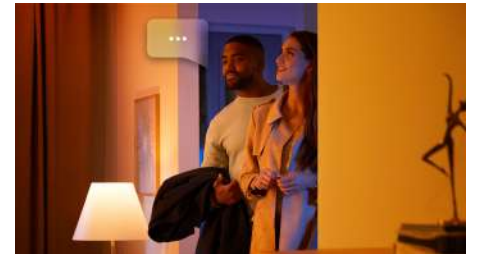

Glasovno upravljanje svjetlima*

Philips Hue kompatibilan je s uslugama Amazon Alexa i Google Assistant ako ga uparite s kompatibilnim uređajem Google Nest ili Amazon Echo. Jednostavne glasovne naredbe omogućuju vam upravljanje većim brojem svjetala u prostoriji ili pak jednom svjetiljkom.