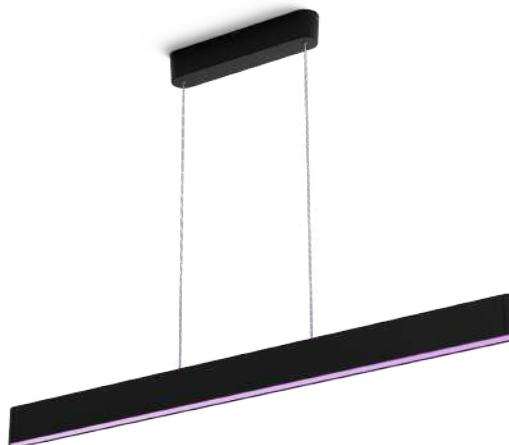

PHILIPS

Viseća svjetiljka
Ensis

Hue White i Color
Ambiance

Ugrađeno LED svjetlo

Trenutačno upravljanje putem
značajke Bluetooth

Upravljanje aplikacijom ili
glasom*

Dodajte Hue Bridge za pristup
dodatnim funkcijama

8719514343368

Jednostavna pametna rasvjeta

Elegantni dizajn viseće svjetiljke Ensis mogućnost osvjetljenja odozgo i odozdo omogućuju vam jednostavno kombiniranje funkcionalne i ambijentalne rasvjete. Može se upotrebljavati kao samostalna svjetiljka ili uz Hue Bridge kao dio sustava pametne rasvjete.

Specifikacije

Dizajn i završna obrada

- Boja: crna
- Materijal: metal

Dodatna značajka / dodatak u kompletu

- Prigušivanje uz Hue aplikaciju i prekidač: Da
- Glavno rasvjetno tijelo: Ne

Razno

- Posebno dizajnirana za: dnevnu i spavaću sobu, Kućni ured i radna soba
- Stil: Moderno
- Vrsta: Viseće svjetlo