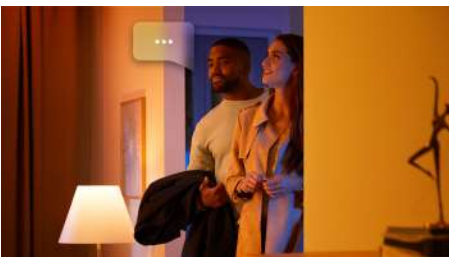

Glasovno upravljanje svjetlima*

Philips Hue kompatibilan je s uslugama Amazon Alexa i Google Assistant ako ga uparite s kompatibilnim uređajem Google Nest ili Amazon Echo. Jednostavne glasovne naredbe omogućuju vam upravljanje većim brojem svjetala u prostoriji ili pak jednom svjetiljkom.