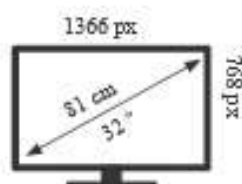

HISENSE

32A4K

27 kWh/1000h

kWh /1000h

2019/2013