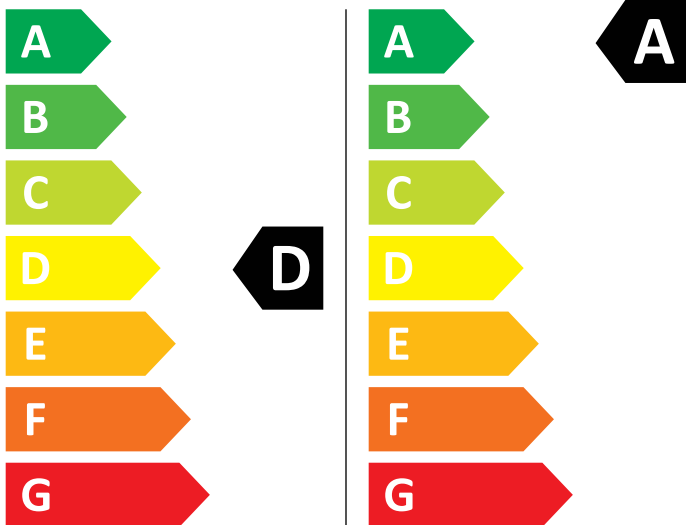

ENERG

AEG

LWR738640 914610402

🚰 **265** kWh / 100🔄

💧 **42** kWh / 100🔄

5,0 kg

8,0 kg

62 L