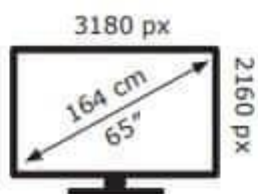

Tesla

65E635SUS

101 kWh/1000h

ABCDEF**G**

102 kWh/1000h

2019/2013