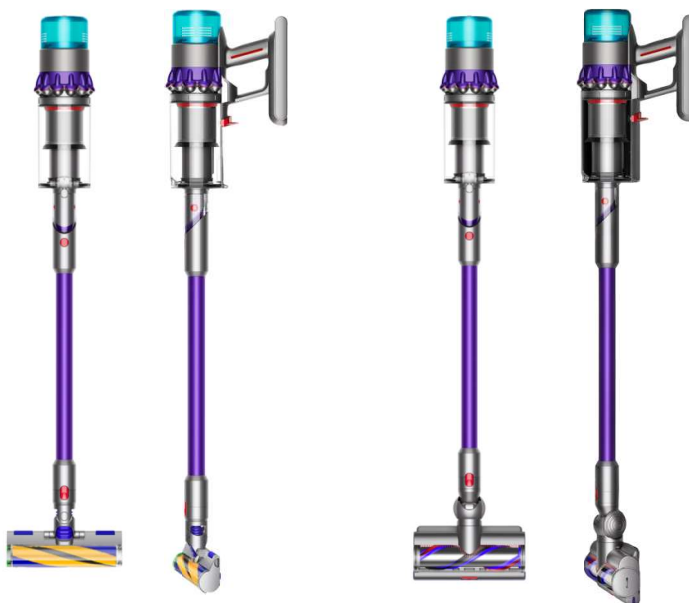

Što je u kutiji:

Digital Motorbar™

Lopaticice za raspletljavanje automatski uklanjaju umotane dlake s četke dok čistite. U automatskom načinu rada, Dyson DLS™ tehnologija, inteligentno prilagođava snagu različitim vrstama podova.

Fluffy Optic™

Četka za čišćenje tvrdih podova koja otkriva čestice koje inače ne možete vidjeti – tako da vam ništa ne promakne.

Ugrađeni nastavak za prašinu i pukotine

Štap se odvaja jednim klikom kako bi se otkrio nastavak za pukotine spreman za rad koji je pohranjen unutra, za čišćenje na licu mjesta.

Kombinirani nastavak

Dva nastavka u jednom – široka mlaznica i četka, za brzo prebacivanje između čišćenja i usisavanja prašine u domu i automobilu.

Hair screw nastavak

Četka za uklanjanje dlaka s kreveta kućnih ljubimaca, sjedala automobila i stepenica. Brzo. Motorno čišćenje za manje prostore.

Zidna stanica za punjenje

Zidna stanica za punjenje usisavača i uredno spremanje nastavaka.

Punjač

Puni vaš uređaj sa ili bez zidne stanice.

Personalizirajte uz specijalizirane nastavke