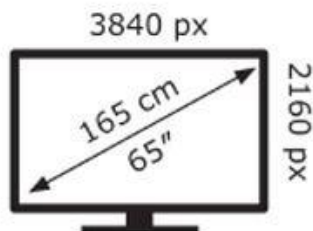

ENERG

Tesla

Q65K935SUS

101 kWh/1000h

ABCDEF**G**

174 kWh/1000h

2019/2013